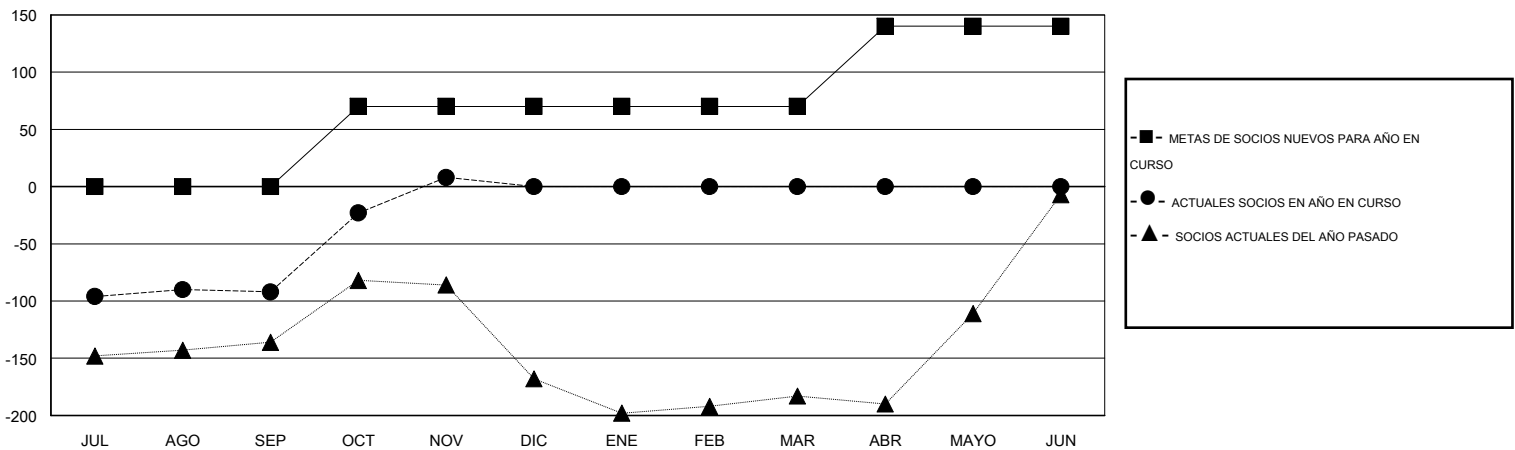

MONTHLY MEMBERSHIP PROGRESS REPORT

District E 4

Results as of: 11/30/2015

GMT: Jaime García Cepeda

UBICACIÓN VENEZUELA

GMT DE AE 3

Clubes					socios				
RESULTADOS DE 2015-2016					RESULTADOS DE 2015-2016				
TRIMESTRE	META DE CLUBES NUEVOS	NUEVOS CLUBES	CLUBES DADOS DE BAJA	GANANCIA/PÉRDIDA NETA	TRIMESTRE	META DE SOCIOS NUEVOS	SOCIOS FUNDADORES Y NUEVOS SOCIOS AÑADIDOS	SOCIOS DADOS DE BAJA	GANANCIA/PÉRDIDA NETA
JUL/AGO/SEP	1	0	0	0	JUL/AGO/SEP	0	28	120	-92
OCT/NOV/DIC	1	1	0	1	OCT/NOV/DIC	70	114	14	100
ENE/FEB/MAR	1	0	0	0	ENE/FEB/MAR	0	0	0	0
ABR/MAYO/JUN	1	0	0	0	ABR/MAYO/JUN	70	0	0	0

METAS Y CIFRA ACUMULATIVA DE CLUBES NUEVOS

METAS Y CIFRA ACUMULATIVA DE SOCIOS

CLUBES DADOS DE BAJA: 0

27 CLUBS OF 61 AÑADIERON 1 O MÁS SOCIOS NUEVOS

DISTRIBUCIÓN POR SEXO

MASCULINO 776 (39.59%)
FEMENINO 1,184 (60.41%)